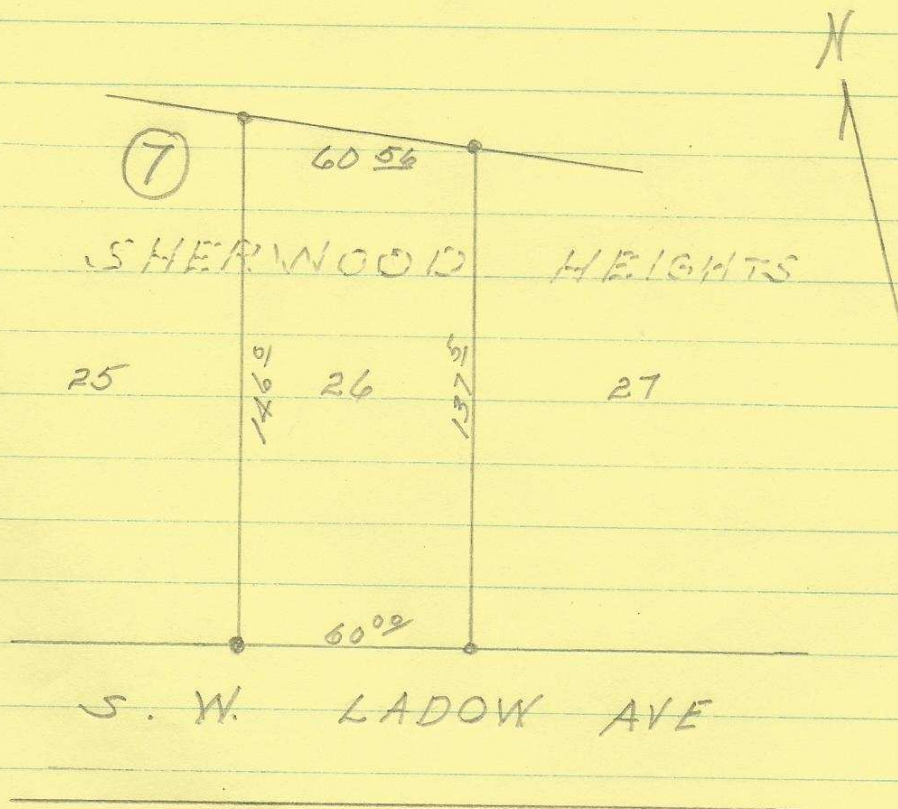

SE 1/4 NE 16

VERNON B TENNESON & ASSOCIATES
7-5-56

• 1/2" X 24" IRON PINS

252

8-130-2

16 AC