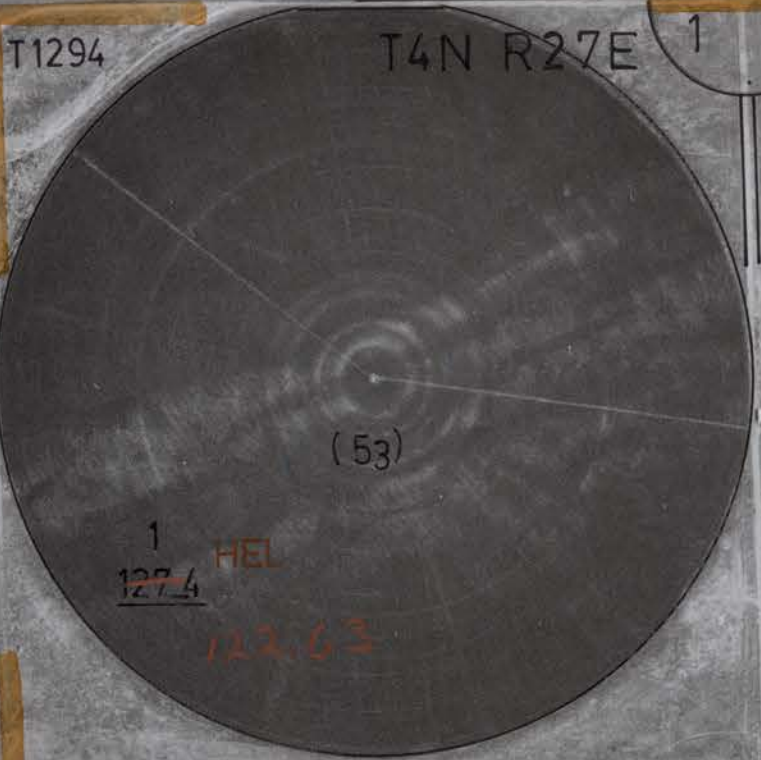

NAPP-7091

CHAINED SCALE

6889

44R

2F

T5N-R27E

F2 T5N-R28E

36 31

34 35
3 2

35 36
2 1

T1294

T4N R27E

1 6

T4N R28E

3 2
10 11

2 1
11 12

4 6
12 7

3 2
15 14

11 12
14 13

12 7
17 18

US

US

US

T 2610