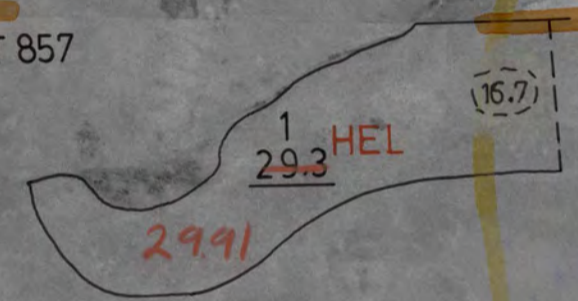

48L Hi

13V-1  
U 11

T1S-R31E  
33 34  
4 3  
T806  
T2S-R31E

T 11325

MIDDLE RUGG

T 11326

MIDDLE RUGG

SEE MAP  
12 V

1 HEL  
200.4 202.6  
CRP 91-00/01-10

4 3  
9 10  
T 857

UPPER RUGG

SEE MAP  
12 W-1

9 10  
16 15