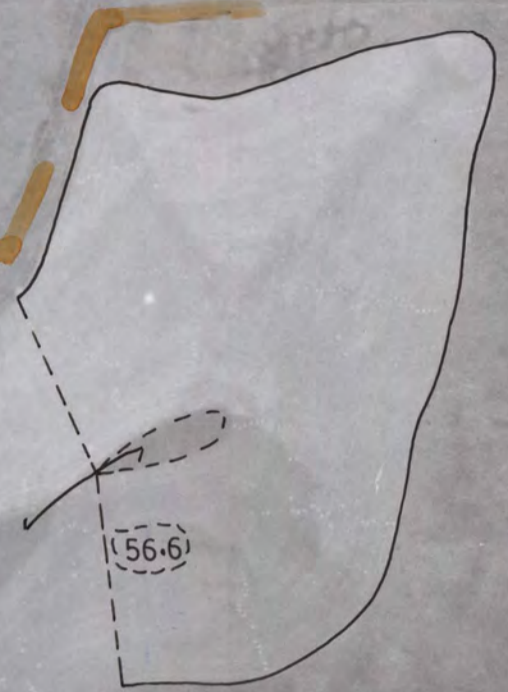

48L Hi

13V-1  
U 11

T1S-R31E  
33 34  
4 3  
T806  
T2S-R31E

T 11325

MIDDLE RUGG

T 11326

MIDDLE RUGG

SEE MAP  
12 V

1 HEL  
200.4 202.6  
CRP 91-00/01-10

4 3  
9 10  
T 857

UPPER RUGG

SEE MAP  
12 W-1

9 10  
16 15