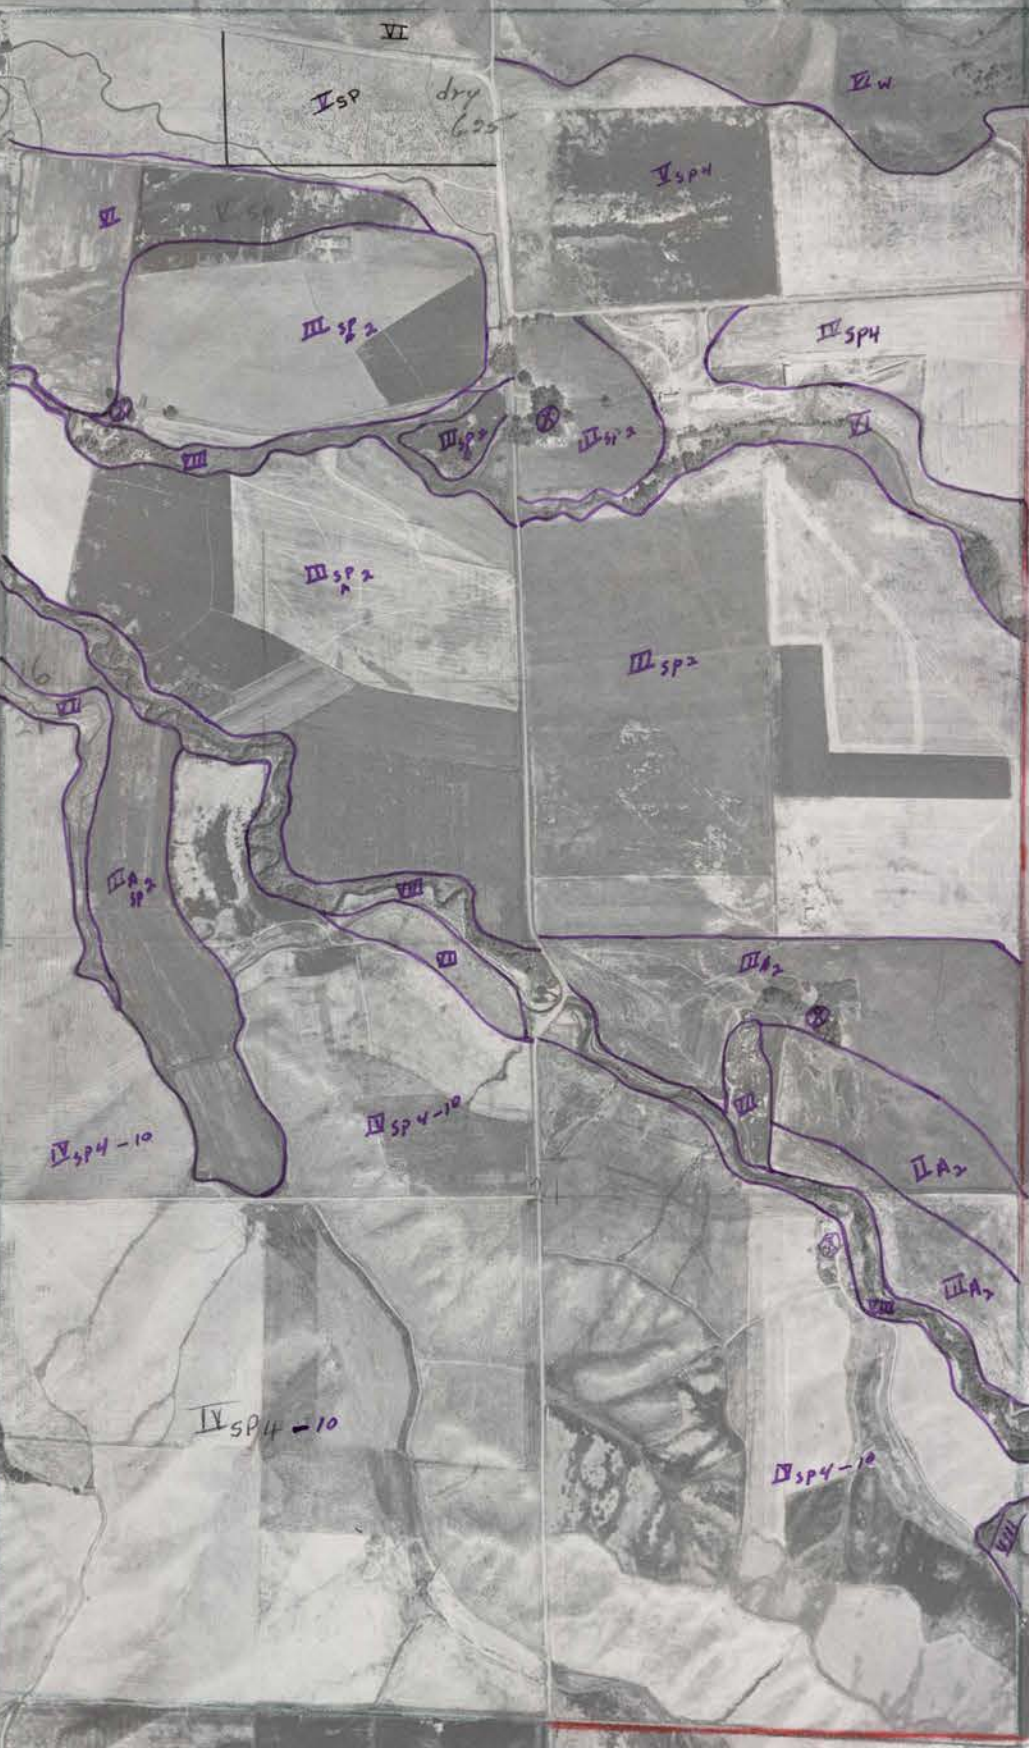

6N R34

NZ-6P-25

WASH LINE

8-20-56

764250